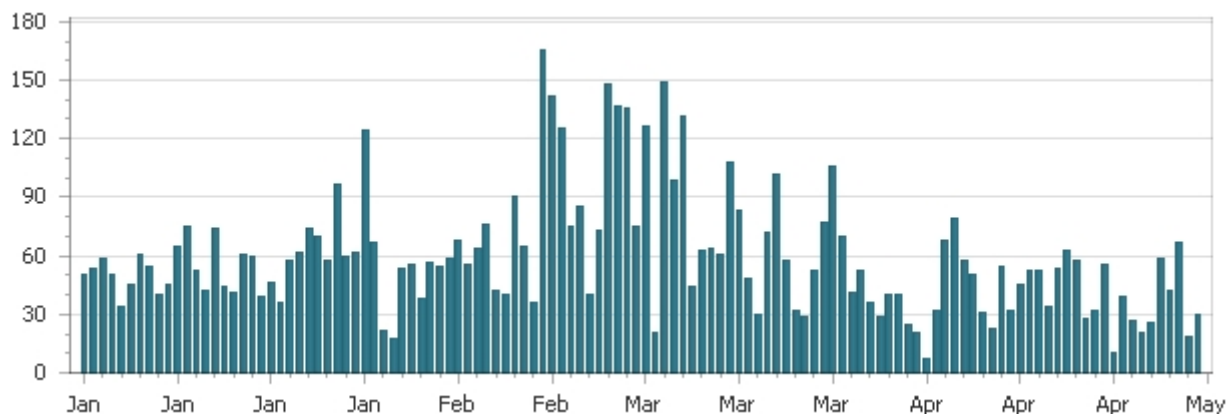

Total Time Spent (hours)

Time stamp	TSS (hours)	No Comparison	Change
01/01/2013	50.78	0.00	
01/02/2013	53.49	0.00	
01/03/2013	58.61	0.00	
01/04/2013	49.93	0.00	
01/05/2013	34.38	0.00	
01/06/2013	45.56	0.00	
01/07/2013	60.48	0.00	
01/08/2013	54.38	0.00	
01/09/2013	39.88	0.00	
01/10/2013	45.39	0.00	
01/11/2013	64.70	0.00	
01/12/2013	75.51	0.00	
01/13/2013	51.91	0.00	
01/14/2013	42.39	0.00	
01/15/2013	73.78	0.00	
01/16/2013	43.84	0.00	
01/17/2013	41.60	0.00	
01/18/2013	60.41	0.00	
01/19/2013	59.73	0.00	
01/20/2013	39.47	0.00	
01/21/2013	46.53	0.00	
01/22/2013	35.46	0.00	
01/23/2013	58.00	0.00	
01/24/2013	61.23	0.00