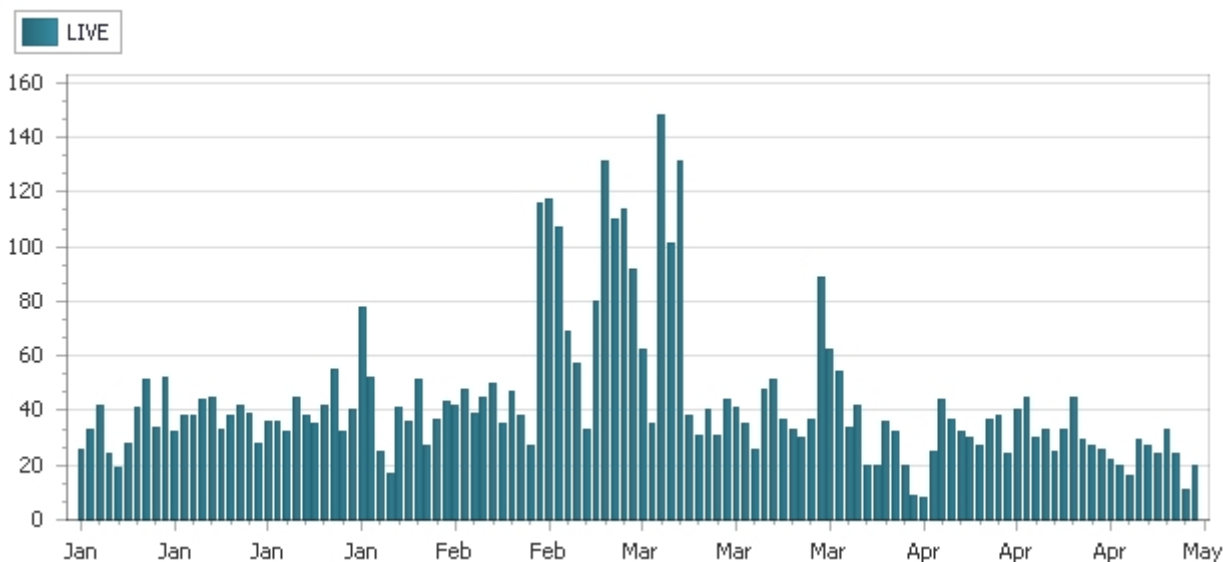

Qualified Sessions By Channel

TimeStamp	LIVE	Total		
	Sessions	No Comparison	Change	
01.01.2013	26	26	0	
02.01.2013	33	33	0	
03.01.2013	42	42	0	
04.01.2013	24	24	0	
05.01.2013	19	19	0	
06.01.2013	28	28	0	
07.01.2013	41	41	0	
08.01.2013	51	51	0	
09.01.2013	34	34	0	
10.01.2013	52	52	0	
11.01.2013	32	32	0	
12.01.2013	38	38	0	
13.01.2013	38	38	0	
14.01.2013	44	44	0	
15.01.2013	45	45	0	
16.01.2013	33	33	0	
17.01.2013	38	38	0	
18.01.2013	42	42	0	
19.01.2013	39	39	0	
20.01.2013	28	28	0	
21.01.2013	36	36	0	
22.01.2013	36	36	0	

Data from: Tuesday, 01 January 2013 00:00

to: Tuesday, 30 April 2013 23:59

TimeStamp	LIVE	Total		
		Sessions	No Comparison	Change
23.01.2013	32	32	0	
24.01.2013	45	45	0	
25.01.2013	38	38	0	
26.01.2013	35	35	0	
27.01.2013	42	42	0	
28.01.2013	55	55	0	
29.01.2013	32	32	0	
30.01.2013	40	40	0	
31.01.2013	78	78	0	
01.02.2013	52	52	0	
02.02.2013	25	25	0	
03.02.2013	17	17	0	
04.02.2013	41	41	0	
05.02.2013	36	36	0	
06.02.2013	51	51	0	
07.02.2013	27	27	0	
08.02.2013	37	37	0	
09.02.2013	43	43	0	
10.02.2013	42	42	0	
11.02.2013	48	48	0	
12.02.2013	39	39	0	
13.02.2013	45	45	0	
14.02.2013	50	50	0	
15.02.2013	35	35	0	
16.02.2013	47	47	0	
17.02.2013	38	38	0	
18.02.2013	27	27	0	
19.02.2013	116	116	0	
20.02.2013	117	117	0	
21.02.2013	107	107	0	
22.02.2013	69	69	0	
23.02.2013	57	57	0	
24.02.2013	33	33	0	
25.02.2013	80	80	0	
26.02.2013	131	131	0	
27.02.2013	110	110	0	
28.02.2013	114	114	0	