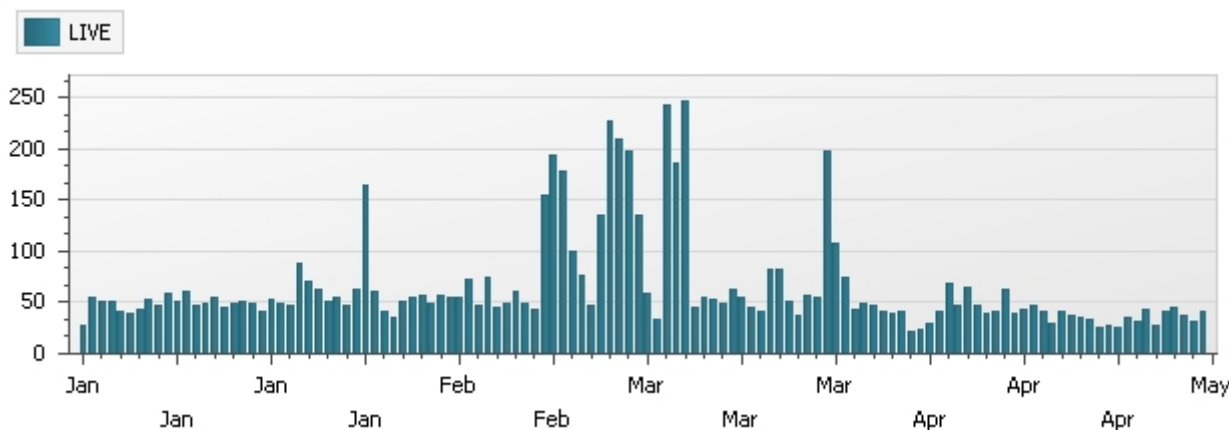

Data from: Tuesday, 01 January 2013 00:00

to: Tuesday, 30 April 2013 23:59

TimeStamp	LIVE	Total		
		Sessions	No Comparison	Change
07.04.2013	27	27	0	
08.04.2013	37	37	0	
09.04.2013	38	38	0	
10.04.2013	24	24	0	
11.04.2013	40	40	0	
12.04.2013	45	45	0	
13.04.2013	30	30	0	
14.04.2013	33	33	0	
15.04.2013	25	25	0	
16.04.2013	33	33	0	
17.04.2013	45	45	0	
18.04.2013	29	29	0	
19.04.2013	27	27	0	
20.04.2013	26	26	0	
21.04.2013	22	22	0	
22.04.2013	20	20	0	
23.04.2013	16	16	0	
24.04.2013	29	29	0	
25.04.2013	27	27	0	
26.04.2013	24	24	0	
27.04.2013	33	33	0	
28.04.2013	24	24	0	
29.04.2013	11	11	0	
30.04.2013	20	20	0	

Unique Users By Channel

TimeStamp	LIVE	Total		
	Users	No Comparison	Change	
01.01.2013	27	27	0	
02.01.2013	54	54	0	
03.01.2013	51	51	0	
04.01.2013	50	50	0	
05.01.2013	41	41	0	
06.01.2013	40	40	0	
07.01.2013	43	43	0	
08.01.2013	52	52	0	
09.01.2013	47	47	0	
10.01.2013	58	58	0	
11.01.2013	50	50	0	
12.01.2013	60	60	0	
13.01.2013	46	46	0	
14.01.2013	49	49	0	
15.01.2013	54	54	0	
16.01.2013	45	45	0	
17.01.2013	48	48	0	
18.01.2013	50	50	0	
19.01.2013	49	49	0	
20.01.2013	41	41	0	
21.01.2013	52	52	0	
22.01.2013	49	49	0	
23.01.2013	46	46	0	
24.01.2013	88	88	0	
25.01.2013	71	71	0	