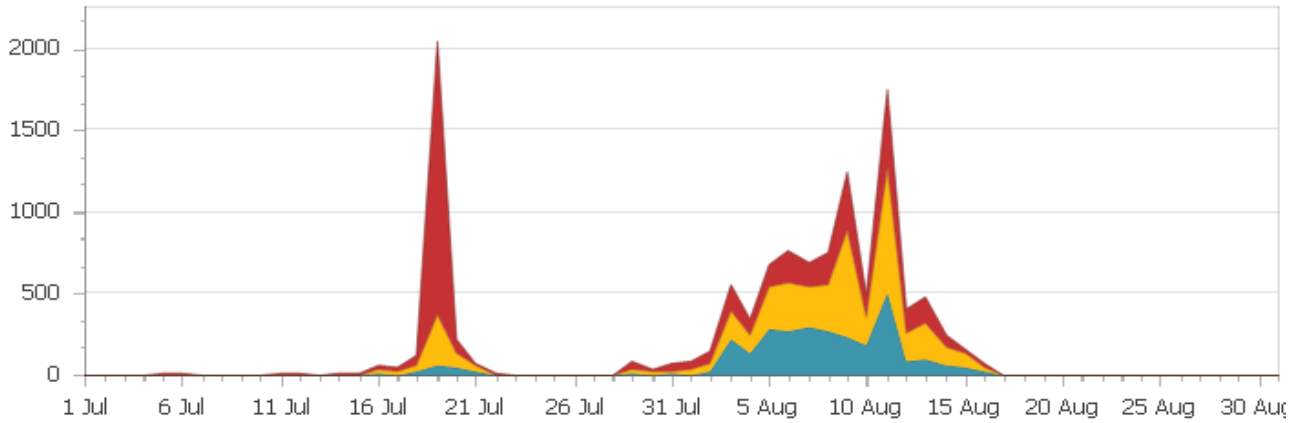

Data from: Monday, July 01, 2013 12:00 AM

to: Sunday, September 01, 2013 12:00 AM

Sessions Overview

Time stamp	Sessions	Contacts	Bounces	Total
7/1/2013	0	1	3	4
7/2/2013	0	0	4	4
7/3/2013	0	0	3	3
7/4/2013	2	0	4	6
7/5/2013	2	2	4	8
7/6/2013	0	1	6	7
7/7/2013	0	0	5	5
7/8/2013	0	0	4	4
7/9/2013	0	0	6	6
7/10/2013	0	0	3	3
7/11/2013	0	2	11	13
7/12/2013	0	1	7	8
7/13/2013	2	0	0	2
7/14/2013	1	1	13	15
7/15/2013	3	1	11	15
7/16/2013	10	21	28	59
7/17/2013	3	16	28	47
7/18/2013	19	46	54	119
7/19/2013	58	314	1681	2053
7/20/2013	51	82	91	224
7/21/2013	24	38	17	79
7/22/2013	0	0	12	12
7/23/2013	0	1	5	6

7/24/2013	0	0	3	3
7/25/2013	0	0	6	6
7/26/2013	0	1	3	4
7/27/2013	0	0	3	3
7/28/2013	0	0	3	3
7/29/2013	18	15	52	85
7/30/2013	5	14	22	41
7/31/2013	11	17	51	79
8/1/2013	5	34	51	90
8/2/2013	26	49	72	147
8/3/2013	223	175	154	552
8/4/2013	132	119	97	348
8/5/2013	283	258	139	680
8/6/2013	269	303	190	762
8/7/2013	294	255	140	689
8/8/2013	269	286	194	749
8/9/2013	237	656	359	1252
8/10/2013	179	178	133	490
8/11/2013	504	773	479	1756
8/12/2013	87	172	147	406
8/13/2013	99	227	155	481
8/14/2013	67	109	67	243
8/15/2013	55	77	30	162
8/16/2013	20	32	24	76
8/17/2013	0	0	0	0
8/18/2013	0	0	3	3
8/19/2013	0	0	5	5
8/20/2013	0	0	1	1
8/21/2013	0	0	2	2
8/22/2013	0	0	1	1
8/23/2013	0	0	1	1
8/24/2013	0	0	3	3
8/25/2013	0	0	0	0
8/26/2013	0	0	0	0
8/27/2013	0	0	0	0
8/28/2013	0	0	3	3
8/29/2013	0	0	1	1
8/30/2013	0	0	2	2

8/31/2013	0	0	2	2
	2958	4277	4598	11833

Qualified Sessions By Stream

TimeStamp	LIVE SHOUTcast	LIVE Wowza Media Server (web player)
7/1/2013	0	0
7/2/2013	0	0
7/3/2013	0	0
7/4/2013	1	1
7/5/2013	1	1
7/6/2013	0	0
7/7/2013	0	0
7/8/2013	0	0
7/9/2013	0	0
7/10/2013	0	0
7/11/2013	0	0
7/12/2013	0	0
7/13/2013	0	2
7/14/2013	0	1
7/15/2013	0	3
7/16/2013	2	8
7/17/2013	2	1
7/18/2013	9	10